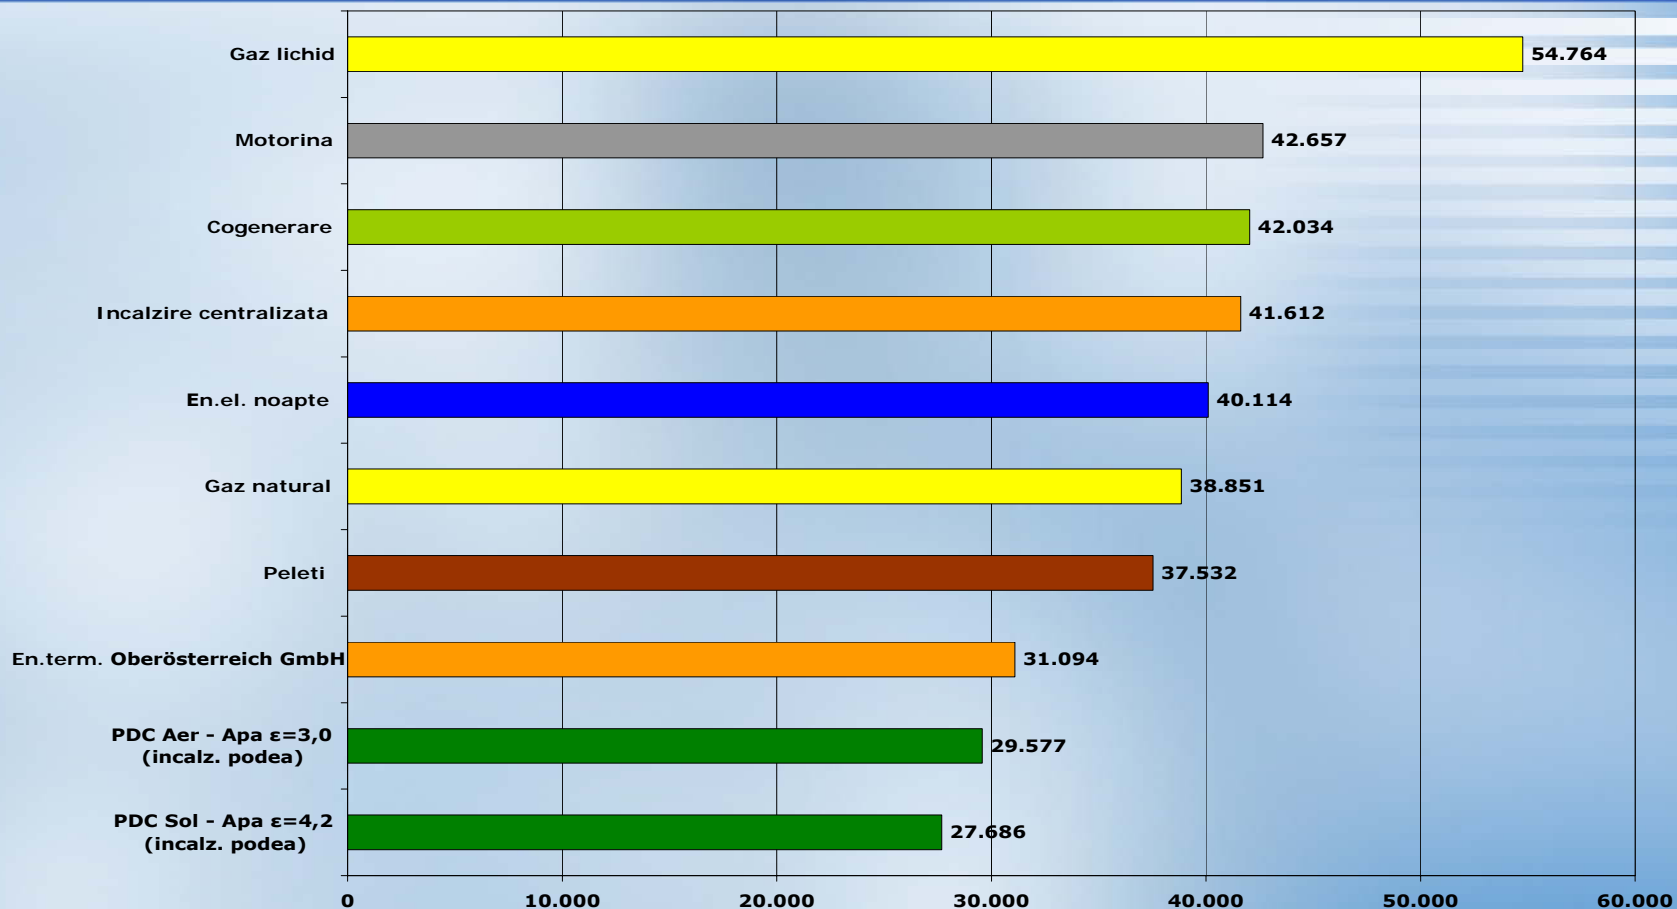

Costurile totale de incalzire dupa 20 ani

Total costuri incalzire
Locuinta 175 m²/Putere 9 kW (exclusiv ACM)

Tagesaktuelle Preise vom 02.Februar 2005

Angaben in Euro

Ölheizung und Pelletsheizung OHNE Baukosten für Tankraum bzw. Lagerraum und Kamin;